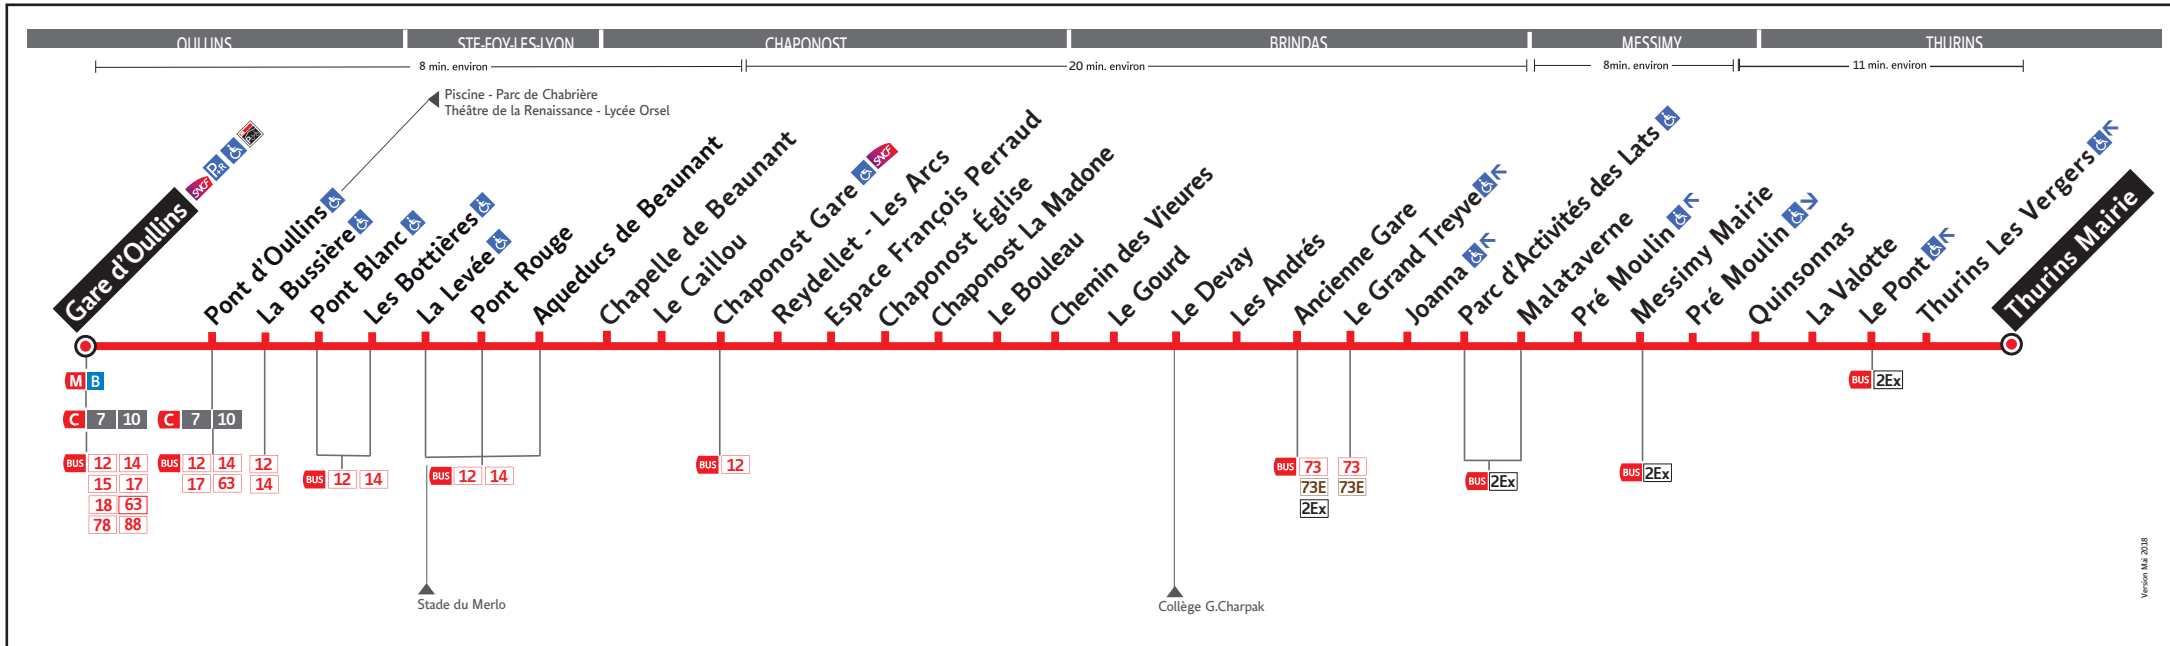

HORAIRES

DU 3 SEPT. 2018 AU 6 JUL. 2019

Ligne

BUS

11

● GARE D'OULLINS ↔ THURINS MAIRIE

Les fiches horaires des lignes du réseau TCL sont consultables :

www.tcl.fr
m.tcl.fr

APPLI
TCL

ALLÔ TCL
04 26 10 12 12
(prix d'un appel local)

En agence TCL

Part-Dieu, Bellecour, La Soie, Grange
Blanche, Gorge de Loup et Givors

Dans un Relais Info Service

Part-Dieu Vilette et Gare de Vaise

Pour connaître les horaires de passage de vos lignes à un point d'arrêt précis, sur www.tcl.fr, cliquez sur dans la rubrique «SERVICES» puis sélectionnez votre ligne et choisissez votre arrêt à la rubrique «HORAIRES À L'ARRÊT»

HORAIRES VACANCES SCOLAIRES 2018/2019*

- Du lundi 22 octobre au dimanche 4 novembre 2018
- Du lundi 24 décembre 2018 au dimanche 6 janvier 2019
- Du lundi 18 février au dimanche 3 mars 2019
- Du lundi 15 avril au dimanche 28 avril 2019
- Le vendredi 31 mai 2019

* Dates de vacances scolaires susceptibles de modifications)

Le réseau TCL ne fonctionne pas le 1er mai 2019.

VOTRE AGENCE TCL*

Pour vous accompagner dans vos achats de titres de transport

Agence Bellecour

Métro ligne A et D
Station Bellecour
6 place Bellecour
Lyon 2ème

- Lundi au vendredi : 7h30 à 19h00
- Samedi : 9h00 à 18h00
- Fermée le dimanche

* Horaires susceptibles de modification
y compris pendant les vacances scolaires.

Consultez la liste des Points Service TCL (tabacs et diffuseurs de presse portant l'enseigne TCL) de votre commune sur www.tcl.fr ou dans les guides tarifaires disponibles en agences TCL.

SYTRAL

BOUGEZ, VIVEZ, AIMEZ !