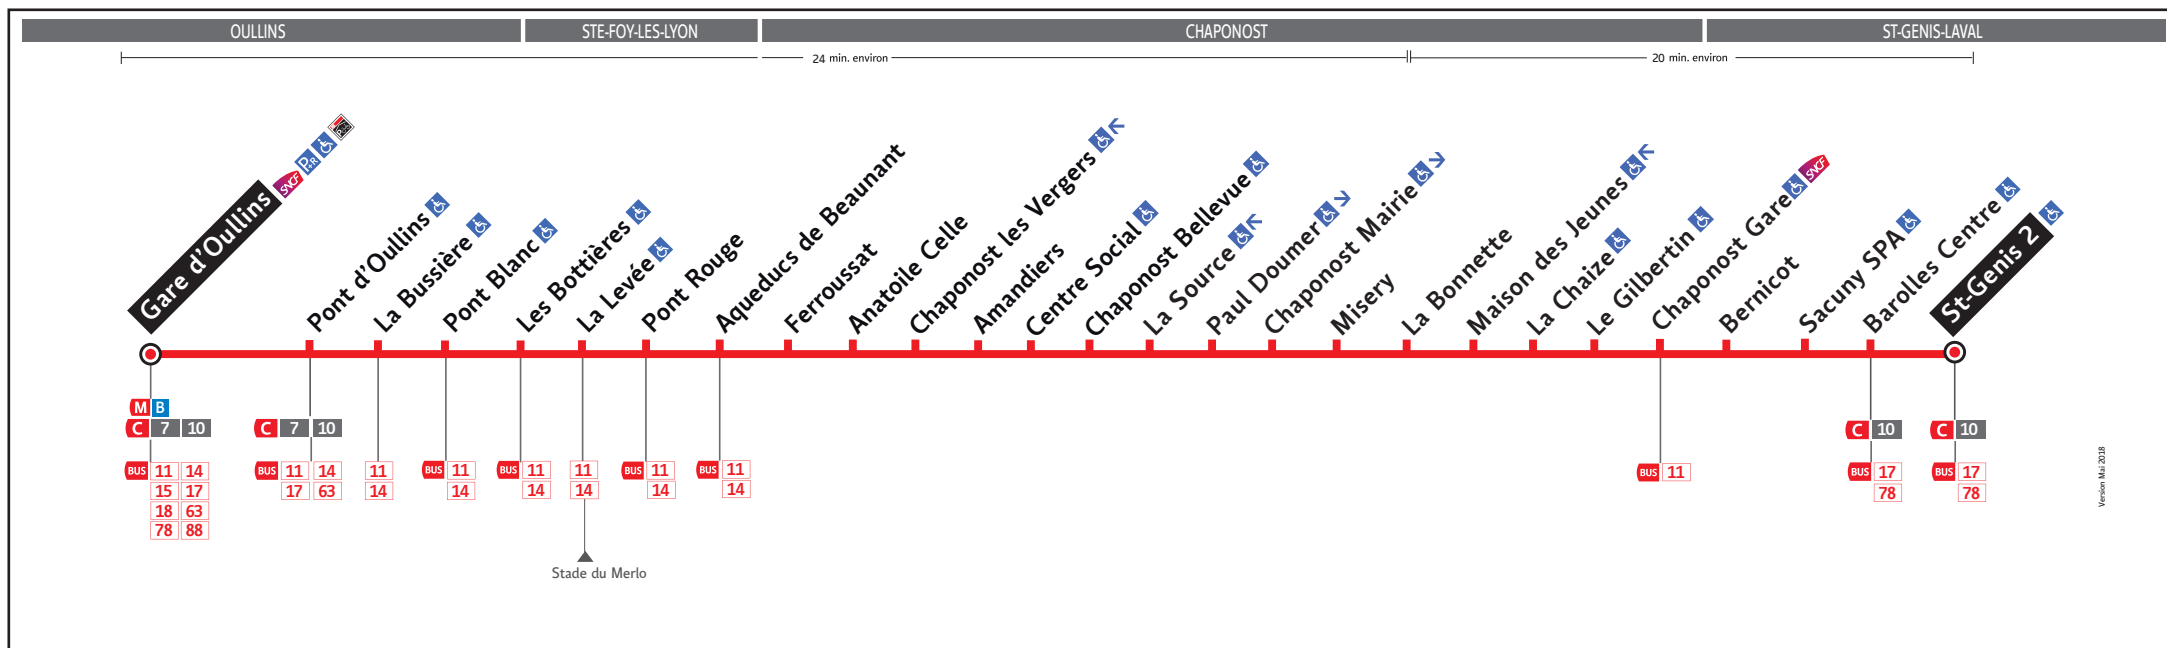

HORAIRES

DU 3 SEPT. 2018 AU 7 JUL. 2019

Ligne

BUS

12

● GARE D'OULLINS ↔ SAINT-GENIS 2

Les fiches horaires des lignes du réseau TCL sont consultables :

www.tcl.fr
m.tcl.fr

APPLI
TCL

ALLÔ TCL
04 26 10 12 12
(prix d'un appel local)

En agence TCL

Part-Dieu, Bellecour, La Soie, Grange
Blanche, Gorge de Loup et Givors

Dans un Relais Info Service

Part-Dieu Vilette et Gare de Vaise

Pour connaître les horaires de passage de vos lignes à un point d'arrêt précis, sur www.tcl.fr, cliquez sur dans la rubrique «SERVICES» puis sélectionnez votre ligne et choisissez votre arrêt à la rubrique «HORAIRES À L'ARRÊT»

AVANT D'IMPRIMER,
PENSEZ À L'ENVIRONNEMENT
RCS N°015 Lyon 308 077 635
Maquette et Composition : Groupe JOMIE DRIMES

HORAIRES VACANCES SCOLAIRES 2018/2019*

- Du lundi 22 octobre au dimanche 4 novembre 2018
- Du lundi 24 décembre 2018 au dimanche 6 janvier 2019
- Du lundi 18 février au dimanche 3 mars 2019
- Du lundi 15 avril au dimanche 28 avril 2019
- Le vendredi 31 mai 2019

* Dates de vacances scolaires susceptibles de modifications)

Le réseau TCL ne fonctionne pas le 1er mai 2019.

VOTRE AGENCE TCL*

Pour vous accompagner dans vos achats de titres de transport

Agence Bellecour

Métro ligne A et D
Station Bellecour
6 place Bellecour
Lyon 2ème

- Lundi au vendredi : 7h30 à 19h00
- Samedi : 9h00 à 18h00
- Fermée le dimanche

* Horaires susceptibles de modification y compris pendant les vacances scolaires.

Consultez la liste des Points Service TCL (tabacs et diffuseurs de presse portant l'enseigne TCL) de votre commune sur www.tcl.fr ou dans les guides tarifaires disponibles en agences TCL.

SYTRAL

BOUGEZ, VIVEZ, AIMEZ !