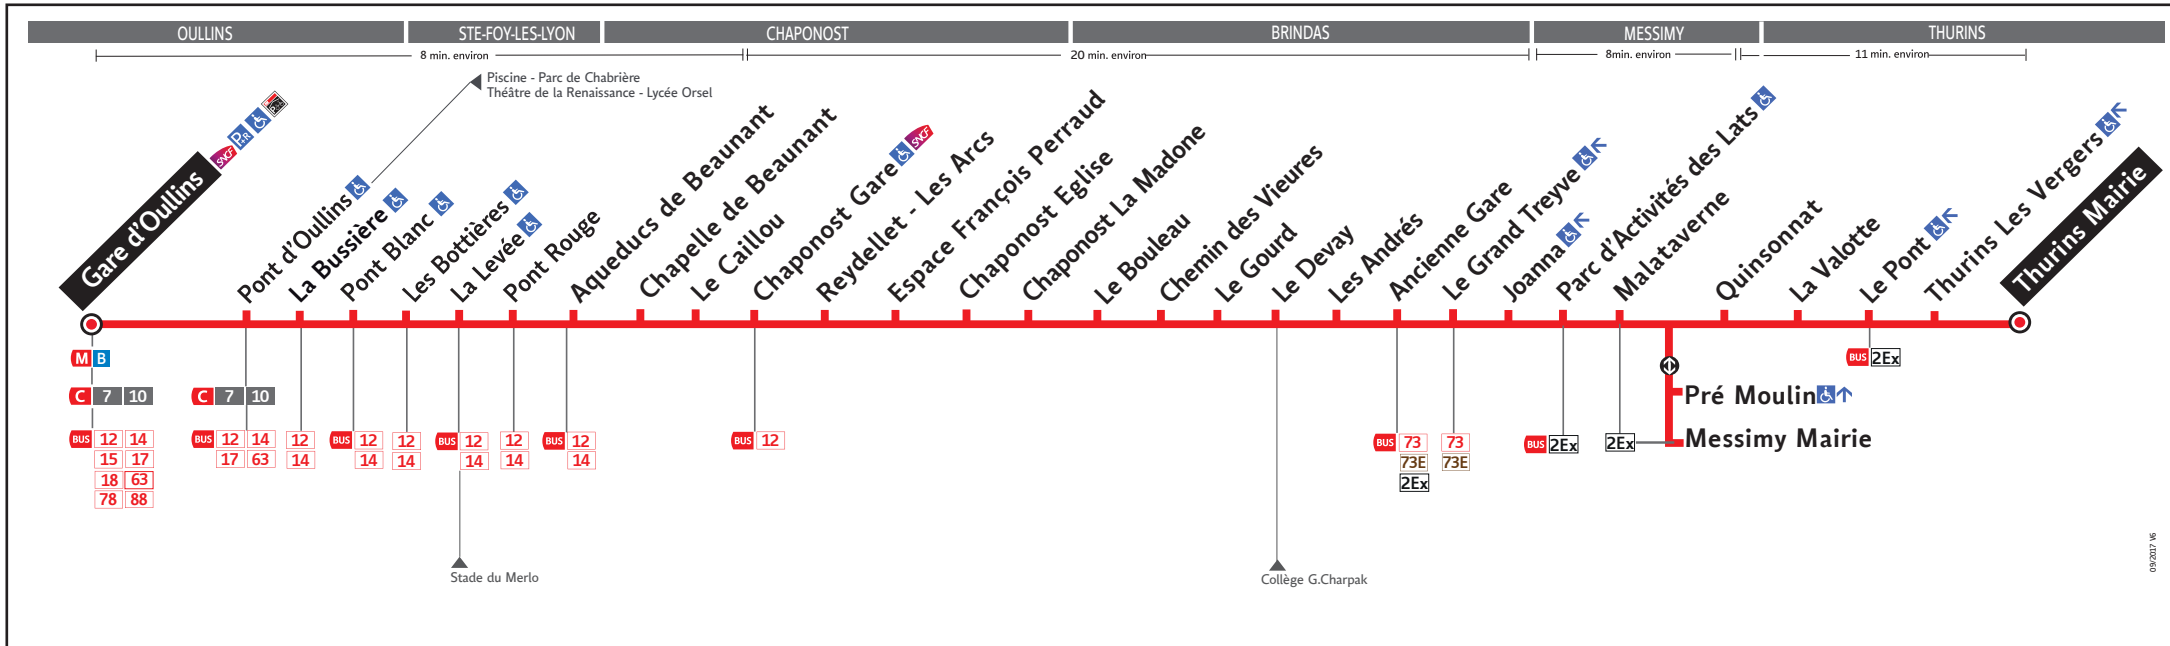

HORAIRES

DU 4 SEPT. 2017 AU 7 JUIL. 2018

Ligne

BUS

11

● GARE D' OULLINS ↔ THURINS MAIRIE

Les fiches horaires des lignes du réseau TCL sont consultables :

Sur le site tcl.fr
et le site mobile TCL

Dans un Relais Info Service

Part-Dieu Vivier Merle, Part-Dieu
Villette et Gare de Vaise

Pour connaître les horaires de passage de vos lignes à un point d'arrêt précis, sur www.tcl.fr, cliquez sur dans la rubrique «SERVICES» puis sélectionnez votre ligne et choisissez votre arrêt à la rubrique «HORAIRES À L'ARRÊT»

HORAIRES VACANCES SCOLAIRES 2017-2018 *

- Du samedi 21 octobre au dimanche 5 novembre 2017
- Du samedi 23 décembre 2017 au dimanche 7 janvier 2018
- Du lundi 12 au dimanche 25 février 2018
- Du lundi 9 au dimanche 22 avril 2018
- Du vendredi 11 au samedi 12 mai 2018

- Lundi au vendredi : 7h30 à 19h00
- Samedi : 9h00 à 18h00
- Fermée le dimanche

À compter du 4 septembre, la ligne 11 change d'itinéraire dans Chaponost.

Elle empruntera le boulevard Reydellet dans les 2 sens et desservira 3 nouveaux arrêts :